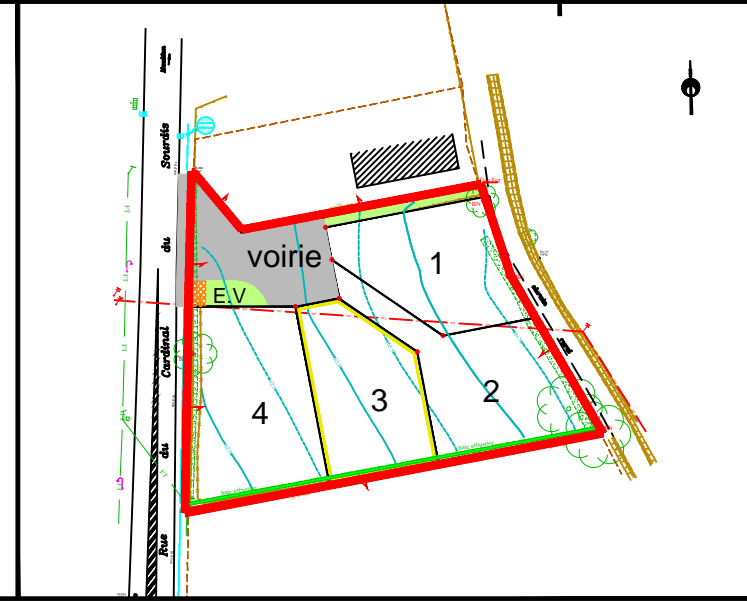

Département des DEUX SEVRES
Commune de MAULEON
Lotissement "LE CLOS DU CARDINAL"

Date: 08/02/2021

PLAN DE LOT n°3

Cadastre : Section AX n°164

Surface d'arpentage : 569 m²

PLAN DE SITUATION - Sans échelle

PLAN D'ENSEMBLE - Sans échelle

PLAN DE BORNAGE - Echelle: 1/500

EXTRAIT DU REGLEMENT GRAPHIQUE - Echelle: 1/500

EXTRAIT DE PLANS VRD - Echelle: 1/500