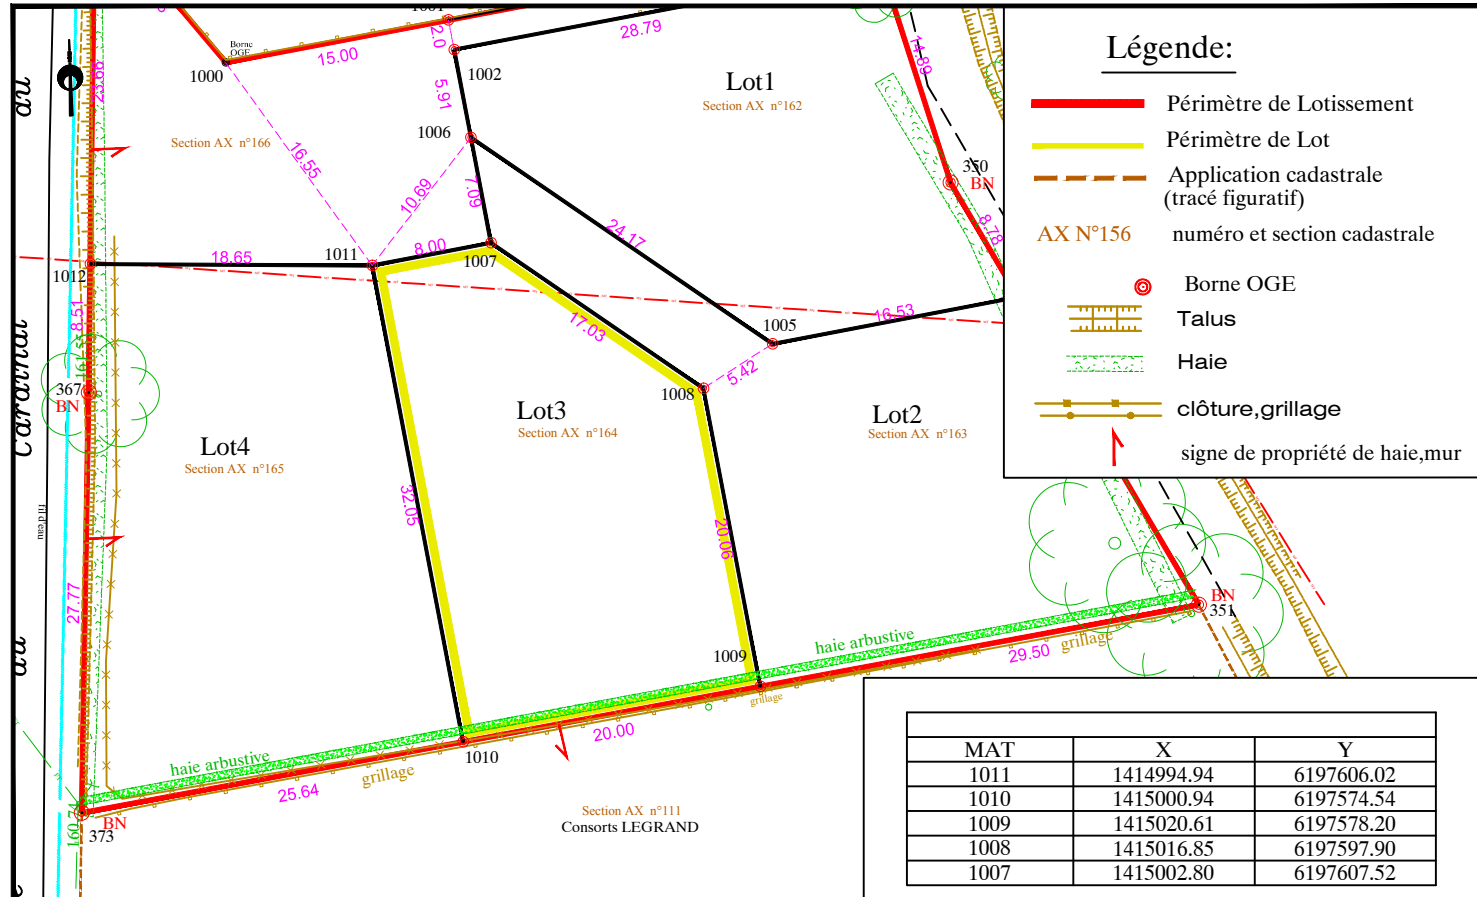

Département des DEUX SEVRES
Commune de MAULEON
Lotissement "LE CLOS DU CARDINAL"

Date: 08/02/2021

PLAN DE LOT n°3

Cadastre : Section AX n°164

Surface d'arpentage : 569 m²

PLAN DE SITUATION - Sans échelle

PLAN D'ENSEMBLE - Sans échelle

PLAN DE BORNAGE - Echelle: 1/500

EXTRAIT DU REGLEMENT GRAPHIQUE - Echelle: 1/500

EXTRAIT DE PLANS VRD - Echelle: 1/500