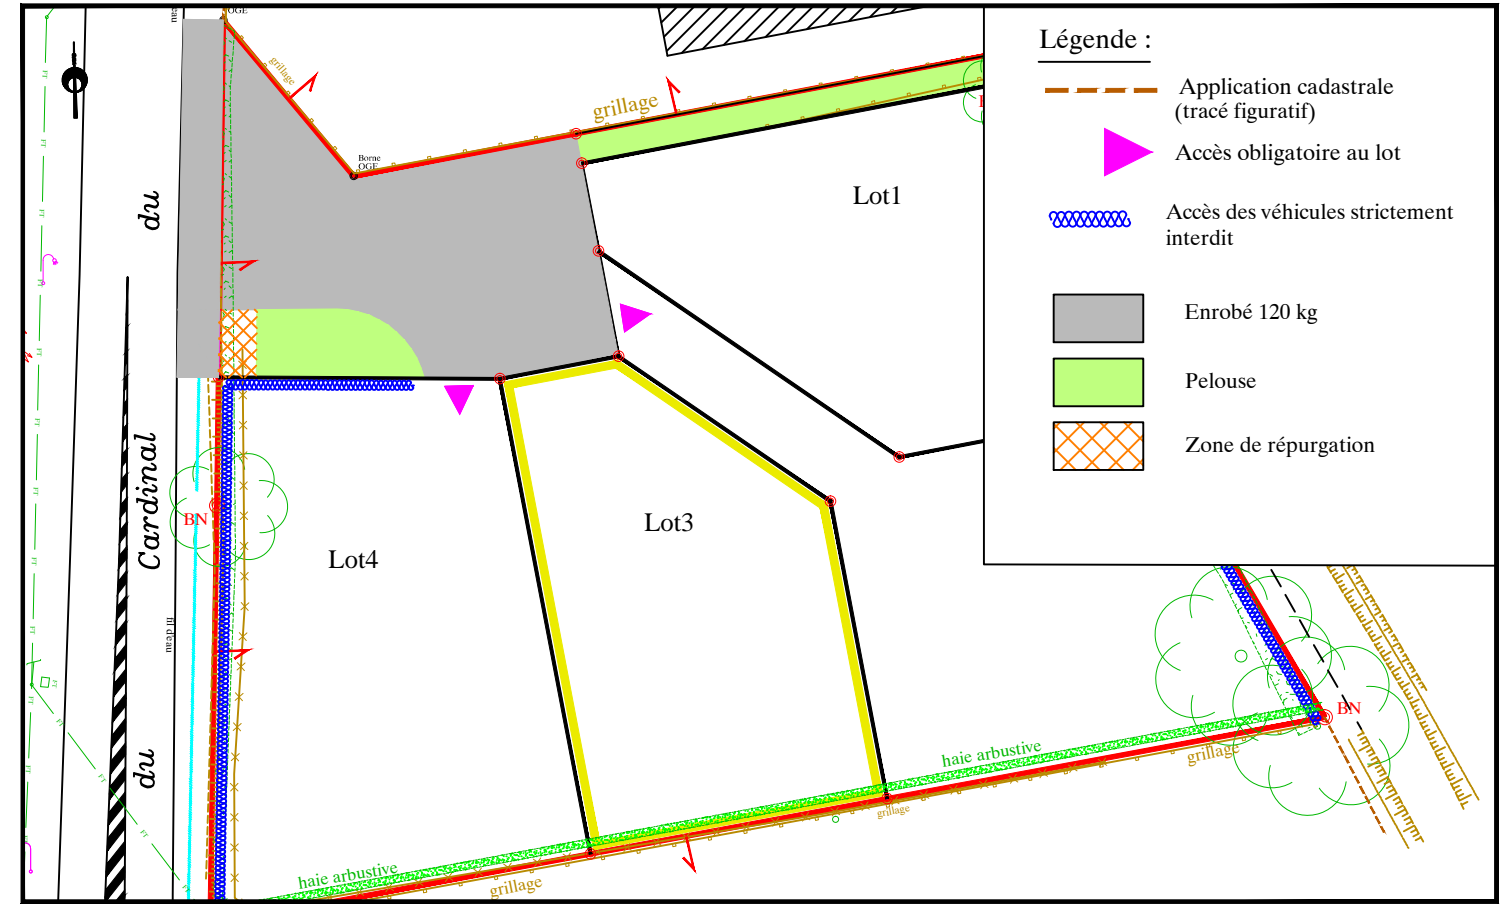

Département des DEUX SEVRES
Commune de MAULEON
Lotissement "LE CLOS DU CARDINAL"

Date: 08/02/2021

PLAN DE LOT n°3

Cadastre : Section AX n°164

Surface d'arpentage : 569 m²

PLAN DE SITUATION - Sans échelle

PLAN D'ENSEMBLE - Sans échelle

PLAN DE BORNAGE - Echelle: 1/500

EXTRAIT DU REGLEMENT GRAPHIQUE - Echelle: 1/500

EXTRAIT DE PLANS VRD - Echelle: 1/500